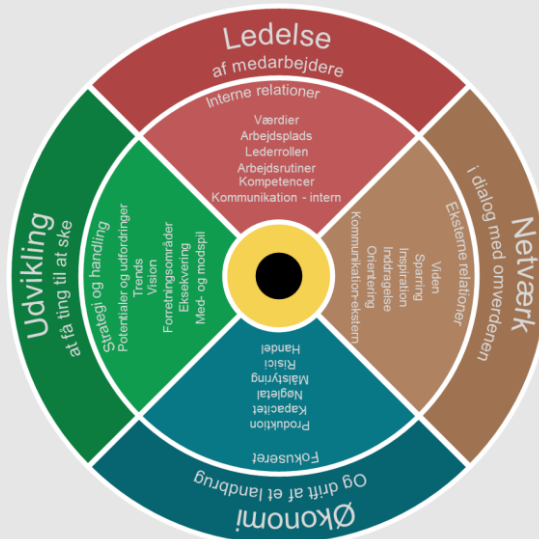

Tegn din graf

Stærk og svag

Navn

Dato

Den Europæiske Landbrugsfond for Udvikling af Landdistrikterne:
Danmark og Europa investerer i landdistrikterne

Miljø- og Fødevareministeriet
Landbrugsstyrelsen

LDP 2020

Se EU-Kommissionen, Den Europæiske Landbrugsfond for Udvikling af Landdistrikterne

SEGES

Fokuseret Ledelse